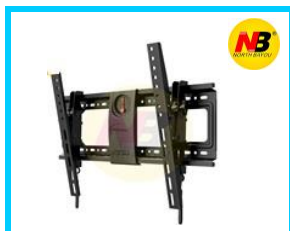

F-DF80T

孔位距離：700mm~400mm

適用尺寸：60"-80" 可傾斜角度

承載重量：68.2kg 掛牆式
ask