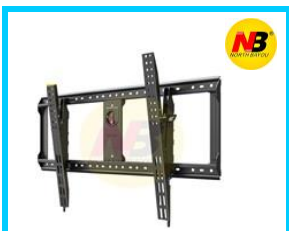

F-DF90T

孔位距離：800mm~600mm

適用尺寸：65"-90" 可傾斜角度

承載重量：90.9kg 掛牆式
ask