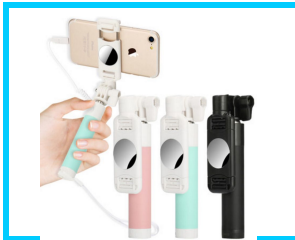

PH-14
自拍器 (3.5mm)
ASK