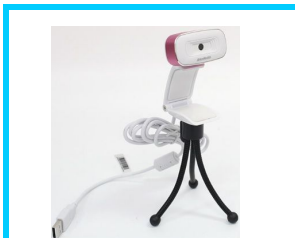

PH-21
可擰三腳架
ASK