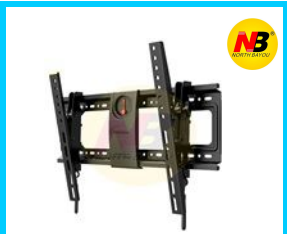

F-DF70T
孔位距離: 500mm~420mm
適用尺寸: 50"-70" 可傾斜角度
承載重量: 56.8kg 掛牆式
ASK