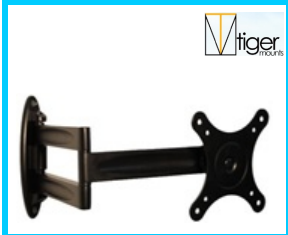

F-A101D
孔位距離：100mm~100mm
適用尺寸：10"-42" 可調角度
承載重量：15kg 掛牆式
ASK