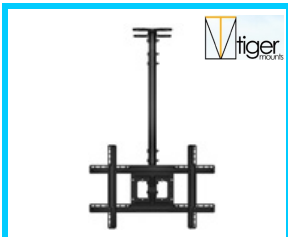

F-T560

孔位距離: 600mm~400mm
適用尺寸: 32"-57" 長度: 1.5M
承載重量: 65kg 吊頂式,可旋轉
ASK