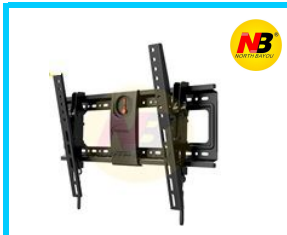

F-DF80T
孔位距離: 700mm~400mm
適用尺寸: 60"-80" 可傾斜角度
承載重量: 68.2kg 掛牆式
ASK