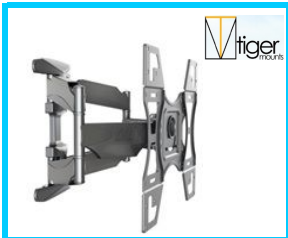

Fax: (852) 2669 8077

E-mail: sales@globalview.hk

Web Site: www.globalview.hk

F-P5

孔位距離: 400mm~400mm
適用尺寸: 32"-55" 可傾斜角度
承載重量: 35kg 掛牆式,可伸縮
ASK

F-L400

孔位距離: 400mm~400mm
適用尺寸: 32"-70" 可傾斜角度
承載重量: 45kg 掛牆式
ASK