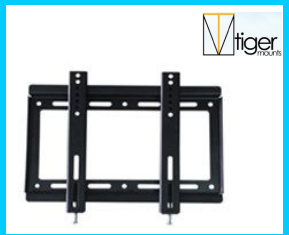

F-210
孔位距離：200mm~200mm
適用尺寸：26"-42"
承載重量：28kg 掛牆式
ASK