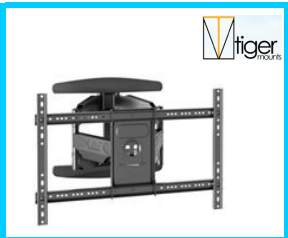

F-P6

孔位距離: 600mm~400mm
適用尺寸: 40"-70" 可傾斜角度
承載重量: 45kg 掛牆式,可伸縮
ASK